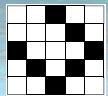

a. ISLAND JEWEL (Outside Diamond -1#)

(6-On Green) • Pays $1200

b. **SECOND CHANCE Pays $500**

6.