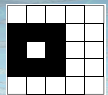

a. OCEAN BREEZE (Floating Frame)

(6-On Grey) • Pays $1200

b. **SECOND CHANCE Pays $500**

9.