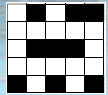

### a. TROPICAL TRIO (Any 3 TMB)

(6-On Yellow) • Pays \$1200

b. **SECOND CHANCE Pays \$500**

7.