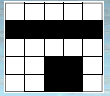

a. SURF & SHORE (Reg. Bingo + PS)

15

(6-On Black) • Pays $1200

b. **SECOND CHANCE Pays $500**